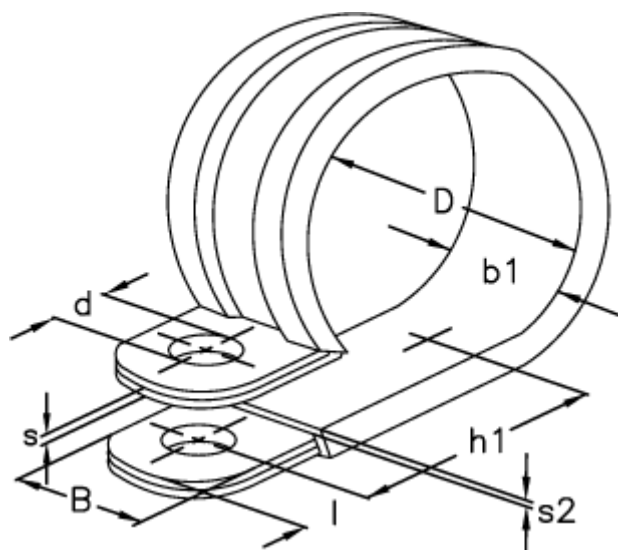

Varenummer: 029417712049

Beskrivelse: Norma rørbøjle RSGU 1. 49/12 W5 EPDM

Mål

b1	= 15.0
Bredde B	= 12
d	= 5.3
Diameter D	= 49
h1	= 32.5
l	= 5.0
s	= 0.50
s2	= 1.2